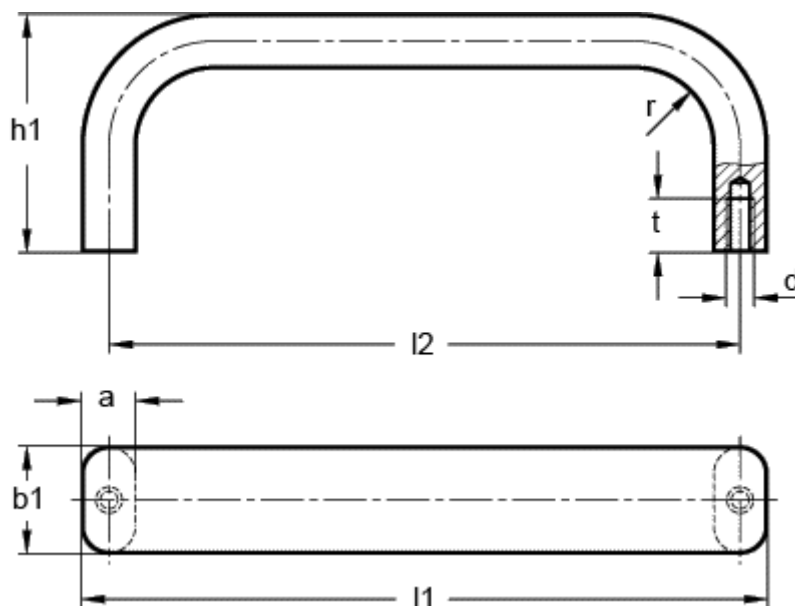

Varenummer: 2018220170

Beskrivelse: Bøjlegreb GN 668-20-170-A-BL

## Mål

a	= 10
b1	= 20
d	= M5
h1	= 45
l1	= 170
l2	= 160
r	= 15
t min	= 10